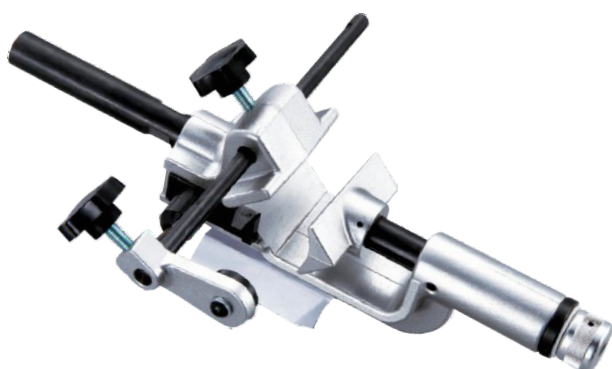

PG8

Korowarka

Nr katalogowy	Zakres	Głębokość
307169	$\varnothing 12,7-57 \text{ mm}$	0-7,5 mm