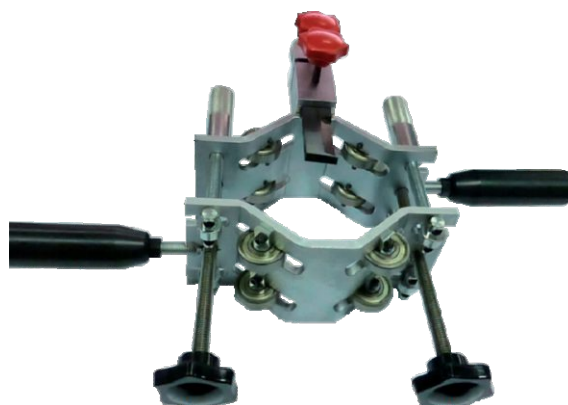

PG6

Korowarka

Nr katalogowy	Zakres	Głębokość
307168	$\varnothing 80-128 \text{ mm}$	0-35 mm