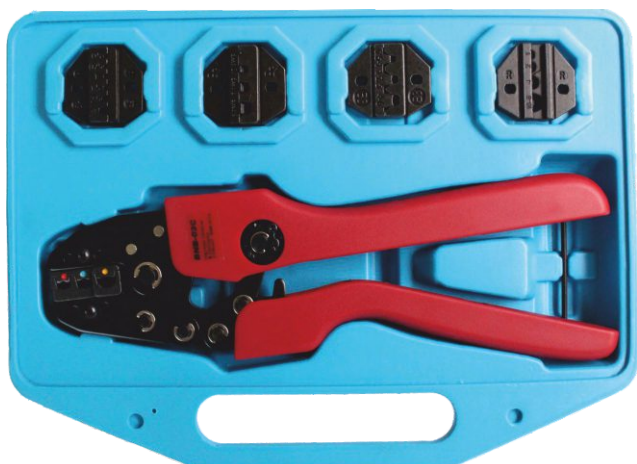

ZESTAWY ZACISKARKI-PRASKI

QLY03C-6D

Zestaw do końcówek kablowych

Nr katalogowy	Zawartość zestawu
307166	Zaciskarka QLY Szczęki do końcówek izolowanych LY-03C - 0,5 - 6 mm ² Szczęki do końcówek nieizolowanych LY-10 - 1,5 - 10 mm ² Szczęki do końcówek konektorowych LY-03B - 0,5 - 6 mm ² Szczęki do końcówek tulejkowych LY-04WF - 0,5 - 4 mm ² Szczęki do końcówek tulejkowych LY-16WF - 6 - 16 mm ² Szczęki do złącz koncentrycznych LY-02H3: S=1,0/1,69/2,0/3,25/4,52/6,48

BN03C-5D

Zestaw do końcówek kablowych

Nr katalogowy	Zawartość zestawu
307147	Zaciskarka BN Szczęki do końcówek izolowanych LY-03C - 0,5 - 6 mm ² Szczęki do końcówek nieizolowanych LY-10 - 1,5 - 10 mm ² Szczęki do końcówek konektorowych LY-03B - 0,5 - 6 mm ² Szczęki do końcówek tulejkowych LY-04WF - 0,5 - 4 mm ² Szczęki do końcówek tulejkowych LY-16WF - 6 - 16 mm ²

LY03C-5D

Zestaw do końcówek kablowych

Nr katalogowy	Zawartość zestawu
307042	Zaciskarka LY Szczęki do końcówek izolowanych LY-03C - 0,5 - 6 mm ² Szczęki do końcówek nieizolowanych LY-10 - 1,5 - 10 mm ² Szczęki do końcówek konektorowych LY-03B - 0,5 - 6 mm ² Szczęki do końcówek tulejkowych LY-04WF - 0,5 - 4 mm ² Szczęki do końcówek tulejkowych LY-16WF - 6 - 16 mm ²