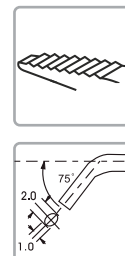

# SZCZYPCE I CAŻKI DO ELEKTRONIKI

**ES251**

Nr katalogowy	Typ szczęk	Długość
307093	ząbkowane	150 mm

**ES252**

Nr katalogowy	Typ szczęk	Długość
307094	gładkie	150 mm

**ES253**

Nr katalogowy	Typ szczęk	Długość
307030	ząbkowane	150 mm

**ES253A**

Nr katalogowy	Typ szczęk	Długość
307200	ząbkowane	150 mm

**ES254**

Nr katalogowy	Typ szczęk	Długość
307095	okrągłe	140 mm

**MP16C**

Nr katalogowy	Typ szczęk	Długość
307203	ząbkowane	145 mm

**MP16D**

Nr katalogowy	Typ szczęk	Długość
307204	gładkie	145 mm

**MP17B**

Nr katalogowy	Typ szczęk	Długość
307208	gładkie	145 mm

**MP22**

Nr katalogowy	Typ szczęk	Długość
307207	gładkie	145 mm

**MP27**

Nr katalogowy	Typ szczęk	Długość
307205	ząbkowane	140 mm