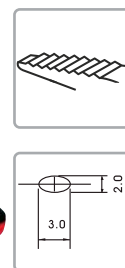

# SZCZYPCE I CAŻKI DO ELEKTRONIKI

**ES251**

Nr katalogowy	Typ szczęk	Długość
307093	ząbkowane	150 mm

**ES252**

Nr katalogowy	Typ szczęk	Długość
307094	gładkie	150 mm

**ES253**

Nr katalogowy	Typ szczęk	Długość
307030	ząbkowane	150 mm

**ES253A**

Nr katalogowy	Typ szczęk	Długość
307200	ząbkowane	150 mm

**ES254**

Nr katalogowy	Typ szczęk	Długość
307095	okrągłe	140 mm

**MP16C**

Nr katalogowy	Typ szczęk	Długość
307203	ząbkowane	145 mm

**MP16D**

Nr katalogowy	Typ szczęk	Długość
307204	gładkie	145 mm

**MP17B**

Nr katalogowy	Typ szczęk	Długość
307208	gładkie	145 mm

**MP22**

Nr katalogowy	Typ szczęk	Długość
307207	gładkie	145 mm

**MP27**

Nr katalogowy	Typ szczęk	Długość
307205	ząbkowane	140 mm