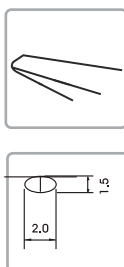

# SZCZYPCE I CAŻKI DO ELEKTRONIKI

**ES251**

Nr katalogowy	Typ szczęk	Długość
307093	ząbkowane	150 mm

**ES252**

Nr katalogowy	Typ szczęk	Długość
307094	gładkie	150 mm

**ES253**

Nr katalogowy	Typ szczęk	Długość
307030	ząbkowane	150 mm

**ES253A**

Nr katalogowy	Typ szczęk	Długość
307200	ząbkowane	150 mm

**ES254**

Nr katalogowy	Typ szczęk	Długość
307095	okrągłe	140 mm

**MP16C**

Nr katalogowy	Typ szczęk	Długość
307203	ząbkowane	145 mm

**MP16D**

Nr katalogowy	Typ szczęk	Długość
307204	gładkie	145 mm

**MP17B**

Nr katalogowy	Typ szczęk	Długość
307208	gładkie	145 mm

**MP22**

Nr katalogowy	Typ szczęk	Długość
307207	gładkie	145 mm

**MP27**

Nr katalogowy	Typ szczęk	Długość
307205	ząbkowane	140 mm