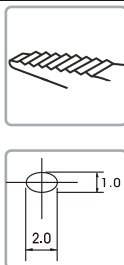

# SZCZYPCE I CAŻKI DO ELEKTRONIKI

**ES251**

Nr katalogowy	Typ szczęk	Długość
307093	ząbkowane	150 mm

**ES252**

Nr katalogowy	Typ szczęk	Długość
307094	gładkie	150 mm

**ES253**

Nr katalogowy	Typ szczęk	Długość
307030	ząbkowane	150 mm

**ES253A**

Nr katalogowy	Typ szczęk	Długość
307200	ząbkowane	150 mm

**ES254**

Nr katalogowy	Typ szczęk	Długość
307095	okrągłe	140 mm

**MP16C**

Nr katalogowy	Typ szczęk	Długość
307203	ząbkowane	145 mm

**MP16D**

Nr katalogowy	Typ szczęk	Długość
307204	gładkie	145 mm

**MP17B**

Nr katalogowy	Typ szczęk	Długość
307208	gładkie	145 mm

**MP22**

Nr katalogowy	Typ szczęk	Długość
307207	gładkie	145 mm

**MP27**

Nr katalogowy	Typ szczęk	Długość
307205	ząbkowane	140 mm