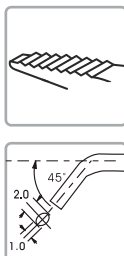

# SZCZYPCE I CAŻKI DO ELEKTRONIKI

**ES251**

Nr katalogowy	Typ szczęk	Długość
307093	ząbkowane	150 mm

**ES252**

Nr katalogowy	Typ szczęk	Długość
307094	gładkie	150 mm

**ES253**

Nr katalogowy	Typ szczęk	Długość
307030	ząbkowane	150 mm

**ES253A**

Nr katalogowy	Typ szczęk	Długość
307200	ząbkowane	150 mm

**ES254**

Nr katalogowy	Typ szczęk	Długość
307095	okrągłe	140 mm

**MP16C**

Nr katalogowy	Typ szczęk	Długość
307203	ząbkowane	145 mm

**MP16D**

Nr katalogowy	Typ szczęk	Długość
307204	gładkie	145 mm

**MP17B**

Nr katalogowy	Typ szczęk	Długość
307208	gładkie	145 mm

**MP22**

Nr katalogowy	Typ szczęk	Długość
307207	gładkie	145 mm

**MP27**

Nr katalogowy	Typ szczęk	Długość
307205	ząbkowane	140 mm