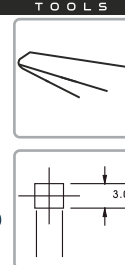

# SZCZYPCE I CAŻKI DO ELEKTRONIKI

**ES251**

Nr katalogowy	Typ szczęk	Długość
307093	ząbkowane	150 mm

**ES252**

Nr katalogowy	Typ szczęk	Długość
307094	gładkie	150 mm

**ES253**

Nr katalogowy	Typ szczęk	Długość
307030	ząbkowane	150 mm

**ES253A**

Nr katalogowy	Typ szczęk	Długość
307200	ząbkowane	150 mm

**ES254**

Nr katalogowy	Typ szczęk	Długość
307095	okrągłe	140 mm

**MP16C**

Nr katalogowy	Typ szczęk	Długość
307203	ząbkowane	145 mm

**MP16D**

Nr katalogowy	Typ szczęk	Długość
307204	gładkie	145 mm

**MP17B**

Nr katalogowy	Typ szczęk	Długość
307208	gładkie	145 mm

**MP22**

Nr katalogowy	Typ szczęk	Długość
307207	gładkie	145 mm

**MP27**

Nr katalogowy	Typ szczęk	Długość
307205	ząbkowane	140 mm