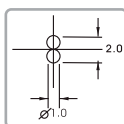

# SZCZYPCE I CAŻKI DO ELEKTRONIKI

**ES251**

Nr katalogowy	Typ szczęk	Długość
307093	ząbkowane	150 mm

**ES252**

Nr katalogowy	Typ szczęk	Długość
307094	gładkie	150 mm

**ES253**

Nr katalogowy	Typ szczęk	Długość
307030	ząbkowane	150 mm

**ES253A**

Nr katalogowy	Typ szczęk	Długość
307200	ząbkowane	150 mm

**ES254**

Nr katalogowy	Typ szczęk	Długość
307095	okrągłe	140 mm

**MP16C**

Nr katalogowy	Typ szczęk	Długość
307203	ząbkowane	145 mm

**MP16D**

Nr katalogowy	Typ szczęk	Długość
307204	gładkie	145 mm

**MP17B**

Nr katalogowy	Typ szczęk	Długość
307208	gładkie	145 mm

**MP22**

Nr katalogowy	Typ szczęk	Długość
307207	gładkie	145 mm

**MP27**

Nr katalogowy	Typ szczęk	Długość
307205	ząbkowane	140 mm