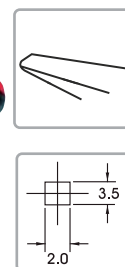

# SZCZYPCE I CAŻKI DO ELEKTRONIKI

**ES251**

Nr katalogowy	Typ szczęk	Długość
307093	ząbkowane	150 mm

**ES252**

Nr katalogowy	Typ szczęk	Długość
307094	gładkie	150 mm

**ES253**

Nr katalogowy	Typ szczęk	Długość
307030	ząbkowane	150 mm

**ES253A**

Nr katalogowy	Typ szczęk	Długość
307200	ząbkowane	150 mm

**ES254**

Nr katalogowy	Typ szczęk	Długość
307095	okrągłe	140 mm

**MP16C**

Nr katalogowy	Typ szczęk	Długość
307203	ząbkowane	145 mm

**MP16D**

Nr katalogowy	Typ szczęk	Długość
307204	gładkie	145 mm

**MP17B**

Nr katalogowy	Typ szczęk	Długość
307208	gładkie	145 mm

**MP22**

Nr katalogowy	Typ szczęk	Długość
307207	gładkie	145 mm

**MP27**

Nr katalogowy	Typ szczęk	Długość
307205	ząbkowane	140 mm