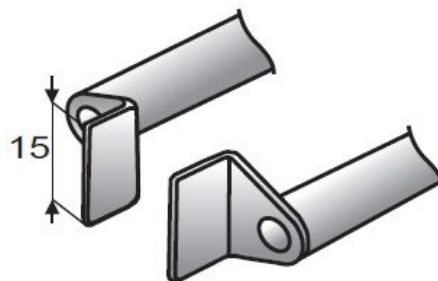

GROTY

Groty TWEEZER pasują do stacji:

XY136, XY136ESD, XY137ESD, XY9-60A, XY988,
XY 168-3C, XY LF-1000, XY LF-8800, XY LF-9000

* Nr kat. 203487

Nr kat. 203490

Nr kat. 203492

Nr kat. 203486

Nr kat. 203488