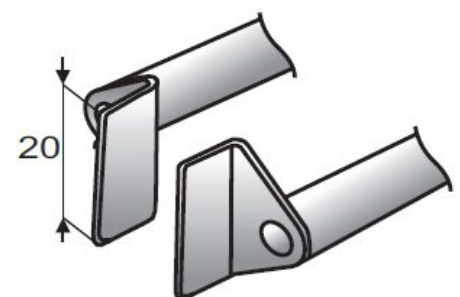

Nr kat. 203491