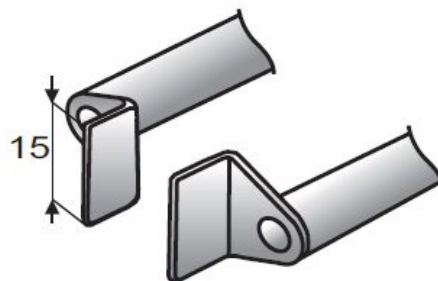

# GROTY

Groty TWEEZER pasują do stacji:

XY136, XY136ESD, XY137ESD, XY9-60A, XY988,  
XY 168-3C, XY LF-1000, XY LF-8800, XY LF-9000

\* Nr kat. 203487

Nr kat. 203490

Nr kat. 203492

Nr kat. 203486

Nr kat. 203488