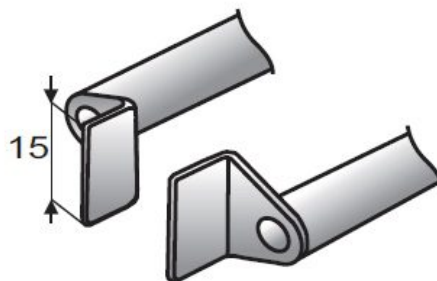

GROTY

Groty TWEEZER pasują do stacji:

XY136, XY136ESD, XY137ESD, XY9-60A, XY988,
XY 168-3C, XY LF-1000, XY LF-8800, XY LF-9000

* Nr kat. 203487

Nr kat. 203490

Nr kat. 203492

Nr kat. 203486

Nr kat. 203488