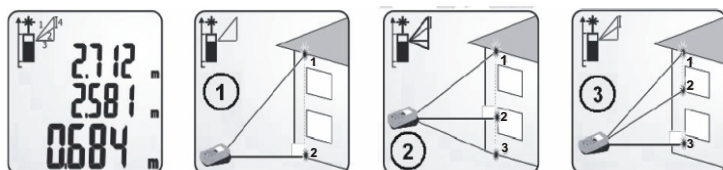

Dalmierz laserowy CA770 zasięg 70m, dokł.+/-1,5mm

[Nr kat. 114411]

Dalmierz laserowy HP30 zasięg 30m, dokł.+/-1,5mm

[Nr kat. 114412]

Funkcje i cechy specjalne

- Funkcje arytmetyczne: dodawanie i odejmowanie pomiarów (tylko CA770).
- Pomiar dynamiczny (ciągły) i pomiar z samowyzwalaniem.
- Wybór 3 punktów odniesienia: tył obudowy, przód obudowy, odchylana stopka z tyłu obudowy (tylko CA770).
- Pomiar powierzchni i objętości.
- Pomiar pośrednie zgodnie z twierdzeniem Pitagorasa.
- Odmierzanie odcinków (tylko CA770).
- Wielosegmentowy wskaźnik rozładowania baterii.

Przykładowe pomiary

Pomiar pośrednie:

1. Wyznaczanie odległości 1-2 przy pomocy dwóch pomiarów pomocniczych
2. Wyznaczanie odległości 1-3 przy pomocy trzech pomiarów pomocniczych - suma (tylko CA770)
3. Wyznaczanie odcinka 1-2 przy pomocy trzech pomiarów pomocniczych - różnica (tylko CA770)

Pomiary objętości (powierzchni)

Postępować zgodnie z instrukcjami na wyświetlaczu aby zmierzyć długość, szerokość i wysokość (dla pomiaru powierzchni i objętości)