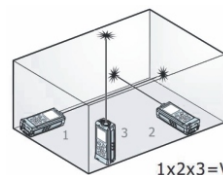

Dalmierz laserowy CA770 zasięg 70m, dokł.+/-1,5mm

[Nr kat. 114411]

Dalmierz laserowy HP30 zasięg 30m, dokł.+/-1,5mm

[Nr kat. 114412]

Funkcje i cechy specjalne

- Funkcje arytmetyczne: dodawanie i odejmowanie pomiarów (tylko CA770).
- Pomiar dynamiczny (ciągły) i pomiar z samowyzwalaniem.
- Wybór 3 punktów odniesienia: tył obudowy, przód obudowy, odchylana stopka z tyłu obudowy (tylko CA770).
- Pomiar powierzchni i objętości.
- Pomiar pośrednie zgodnie z twierdzeniem Pitagorasa.
- Odmierzanie odcinków (tylko CA770).
- Wielosegmentowy wskaźnik rozładowania baterii.

Przykładowe pomiary

Pomiar pośrednie:

1. Wyznaczanie odległości 1-2 przy pomocy dwóch pomiarów pomocniczych
2. Wyznaczanie odległości 1-3 przy pomocy trzech pomiarów pomocniczych - suma (tylko CA770)
3. Wyznaczanie odcinka 1-2 przy pomocy trzech pomiarów pomocniczych - różnica (tylko CA770)

Pomiary objętości (powierzchni)

Postępować zgodnie z instrukcjami na wyświetlaczu aby zmierzyć długość, szerokość i wysokość (dla pomiaru powierzchni i objętości)