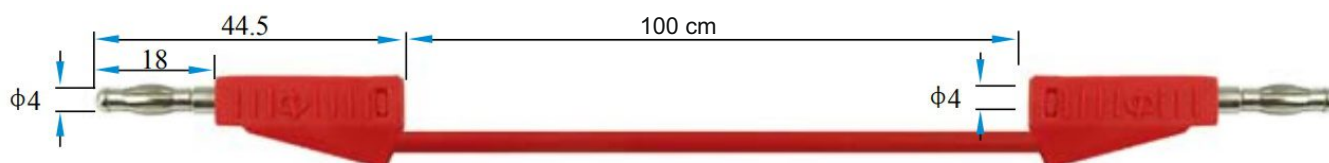

PPS110-BU Przewód pom. 2x wtyk banan 4mm, 1m, 20A, zielony
Nr kat: 112866

Cechy:

- wtyk lamelkowy o średnicy 4mm i współosiowe dodatkowe gniazdo o średnicy 4 mm
- wykonanie odporne na zgniecenie
- wykonanie ekonomiczne i dobrej jakości

Specyfikacja:

Średnica gniazda	4 mm
Prąd roboczy	20 A (max)
Napięcie pracy	60V DC / 30V AC
Przekrój żyły przewodu	1 mm ²
Izolacja	JBF
Długość	100 cm
Kolor	Zielony