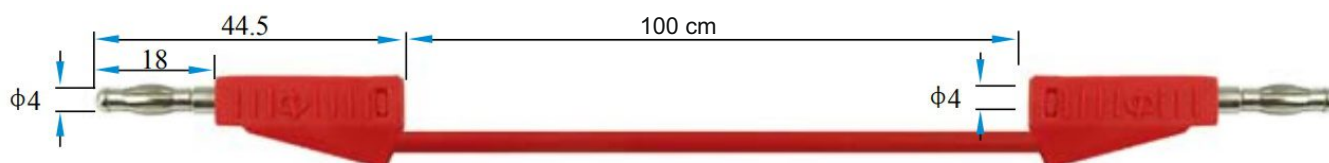

PPS110-BU Przewód pom. 2x wtyk banan 4mm, 1m, 20A, żółty
Nr kat: 112865

Cechy:

- wtyk lamelkowy o średnicy 4mm i współosiowe dodatkowe gniazdo o średnicy 4 mm
- wykonanie odporne na zgniecenie
- wykonanie ekonomiczne i dobrej jakości

Specyfikacja:

Średnica gniazda	4 mm
Prąd roboczy	20 A (max)
Napięcie pracy	60V DC / 30V AC
Przekrój żyły przewodu	1 mm ²
Izolacja	JBF
Długość	100 cm
Kolor	Żółty