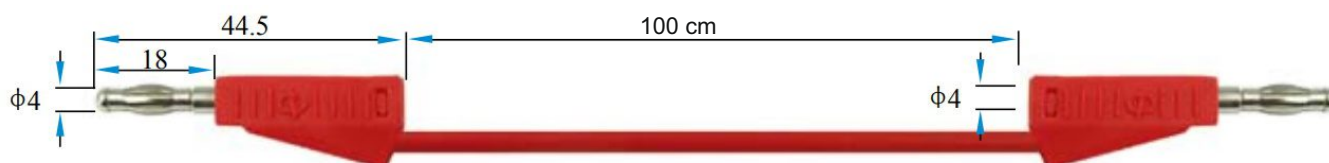

PPS110-BU Przewód pom. 2x wtyk banan 4mm, 1m, 20A, czerwony
Nr kat: 112864

Cechy:

- wtyk lamelkowy o średnicy 4mm i współosiowe dodatkowe gniazdo o średnicy 4 mm
- wykonanie odporne na zgniecenie
- wykonanie ekonomiczne i dobrej jakości

Specyfikacja:

Średnica gniazda	4 mm
Prąd roboczy	20 A (max)
Napięcie pracy	60V DC / 30V AC
Przekrój żyły przewodu	1 mm ²
Izolacja	JBF
Długość	100 cm
Kolor	Czerwony