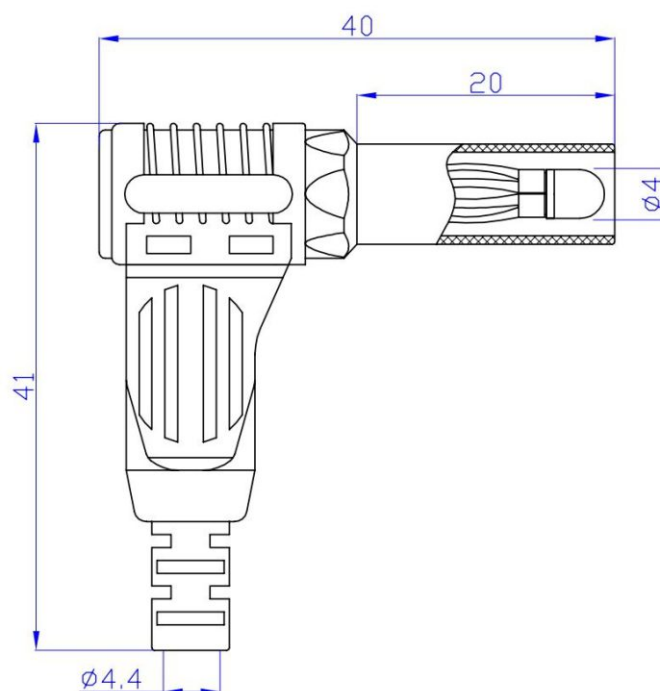

Wtyk banan bezp. 4mm kątowy WB504-R CAT III 1000V 19A czerwony  
Nr kat: 112858

### Cechy:

- Bezpieczny wtyk kątowy  $\varnothing 4$ mm typu lamelkowego
- z zabezpieczeniem przed dotykiem części metalowej (sztywna tuleja osłonowa + kapturek)
- przyłącze przewodów do 2,5mm<sup>2</sup>,  $\varnothing$ zew. 4,2mm lutowane.

### Specyfikacja:

Średnica wtyku	4 mm
Prąd roboczy	32 A (max)
Napięcie pracy	CAT II 1000V
Rodzaj przyłącza	lutowane, otwór o średnicy 4,4 mm
Materiał części stykowych	Mosiądz, miedź berylowa, niklowany
Izolacja	Nylon
Długość	41 mm
Kolor	Czerwony