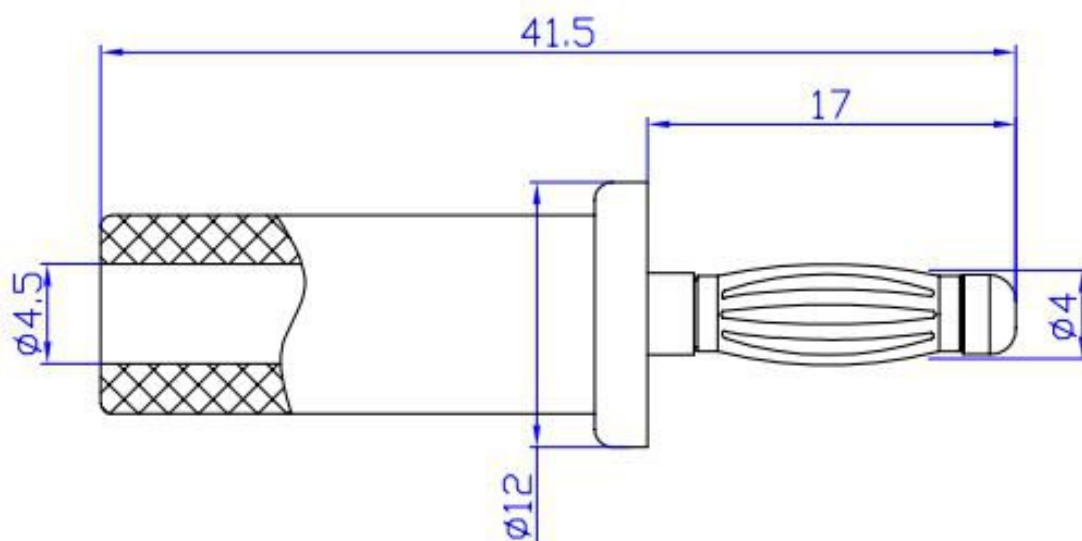

Wtyk banan 4mm WB420-BK 50V=/30V~ 24A czarny
Nr kat: 112831

Cechy:

- wtyk typu lamelkowego o średnicy 4 mm
- wtyk wkręcany w osłonę izolacyjną
- osłona izolacyjna z kołnierzem

Specyfikacja:

Średnica wtyku	4 mm
Prąd roboczy	24 A (max)
Rodzaj przyłącza	Przykręcane, otwór na przewód o średnicy Ø4,5 mm
Napięcie pracy	<60V DC, <30V AC
Materiał części stykowych	Mosiądz, niklowany
Izolacja	ABS
Długość	42 mm
Kolor	Czarny