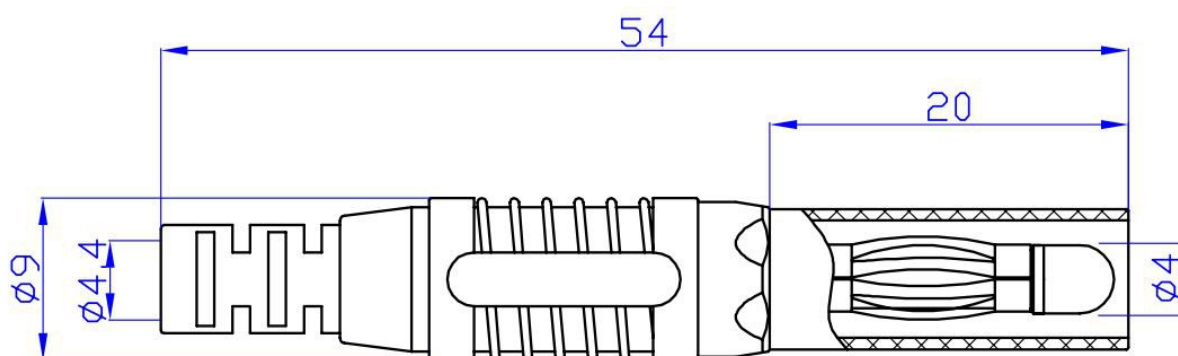

Wtyk banan bezp. 4mm WB503-R CAT III 1000V 19A czerwony
 Nr kat: 112799

Cechy:

- bezpieczny wtyk bananan $\varnothing 4\text{mm}$ typu lamelkowego
- przyłącze przewodów do \varnothing zew. 4,4mm lutowane

Specyfikacja:

Średnica wtyku	4 mm
Prąd roboczy	32 A (max)
Napięcie pracy	CAT II 1000V
Rodzaj przyłącza	lutowane, otwór o średnicy 4,4 mm
Materiał części stykowych	Mosiądz, miedź berylowa, niklowany
Izolacja	Nylon
Długość	54 mm
Kolor	Czerwony