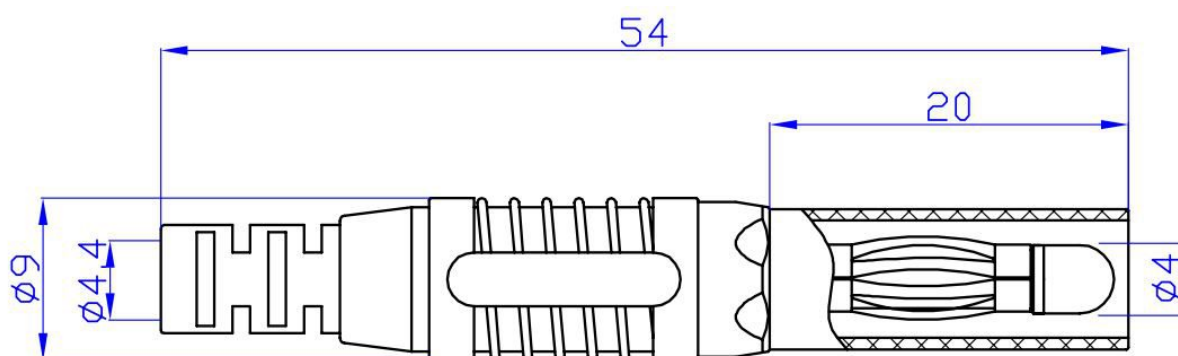

Wtyk banan bezp. 4mm WB503-BK CAT III 1000V 19A czarny
Nr kat: 112798

Cechy:

- bezpieczny wtyk bananan $\varnothing 4\text{mm}$ typu lamelkowego
- przyłącze przewodów do \varnothing zew. 4,4mm lutowane

Specyfikacja:

Średnica wtyku	4 mm
Prąd roboczy	32 A (max)
Napięcie pracy	CAT II 1000V
Rodzaj przyłącza	lutowane, otwór o średnicy 4,4 mm
Materiał części stykowych	Mosiądz, miedź berylowa, niklowany
Izolacja	Nylon
Długość	54 mm
Kolor	Czarny