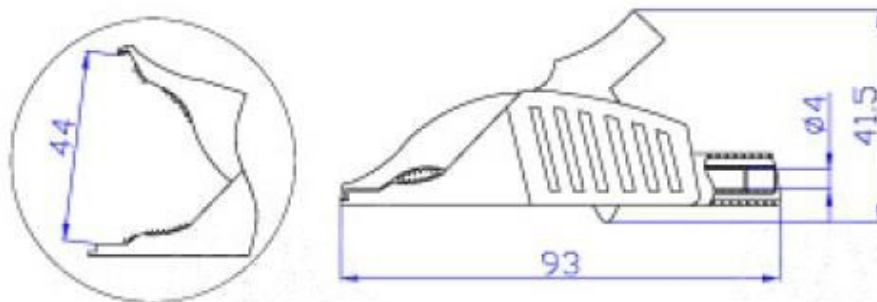

Cechy:

- szczęki uchwytu z niklowanego mosiądzu
- szeroki zakres uchwytu
- izolowany mini-krokodylek z gniazdem $\varnothing 4$ mm
- Zgodne z dyrektywą 2002/95/EC (RoHS)

**Specyfikacja:**

Średnica gniazda	4 mm
Prąd roboczy	32 A (max)
Napięcie pracy	CAT III 1000 V
Materiał części stykowych	Mosiądz, niklowany
Izolacja	ABS
Długość	93 mm
Kolor	Czarny