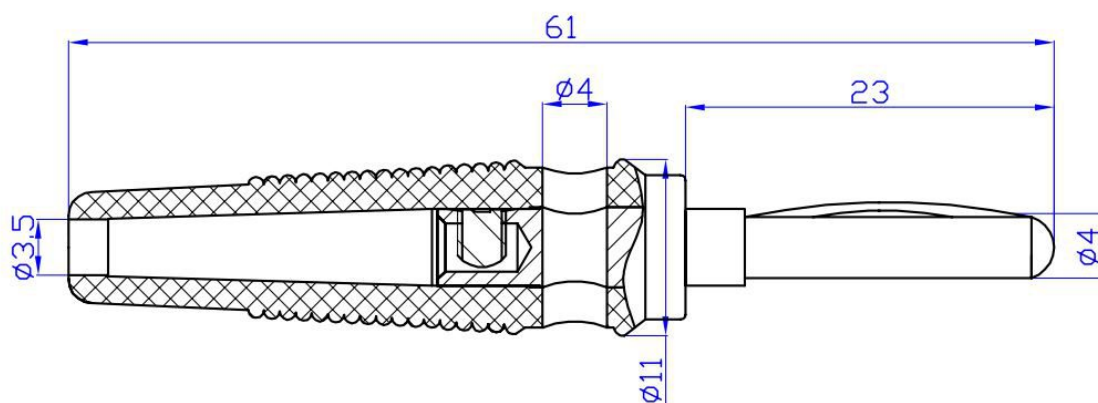

Wtyk banan 4mm WB412-GN 50V=/30V~ 24A zielony

Nr kat: 112769

Cechy:

- wtyk typu banan o średnicy 4mm z pojedynczą sprężyną
- wtyk wciskany w osłonę izolacyjną
- poprzeczny otwór o śr. 4 mm do dodatkowych podłączeń np. z innym wtykiem bananowym
- elastyczna osłona odporna na zgniecenie
- Zgodne z dyrektywą 2002/95/EC (RoHS)

Specyfikacja:

Średnica wtyku	4 mm
Prąd roboczy	24 A (max)
Napięcie pracy	60 VDC / 30 VAC
Rodzaj przyłącza	przykręcane, otwór o średnicy 3,5 mm
Materiał części stykowych	Mosiądz, miedź berylowa, niklowany
Izolacja	PVC
Zakres temperatur	-25°C+75°C
Długość	61 mm
Kolor	Zielony