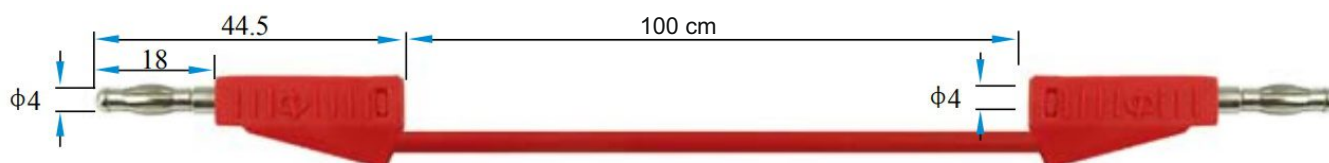

PPS110-R Przewód pom. 2x wtyk banan 4mm , 1m, 19A czerwony
Nr kat: 112731

Cechy:

- wtyk lamelkowy o średnicy 4mm i współosiowe dodatkowe gniazdo o średnicy 4 mm
- wykonanie odporne na zgniecenie
- wykonanie ekonomiczne i dobrej jakości

Specyfikacja:

Średnica gniazda	4 mm
Natężenie pracy	19 A (max)
Napięcie pracy	60V DC / 30V AC
Przekrój	1.0 mm ²
Izolacja	JBF
Długość	100 cm
Kolor	Czerwony