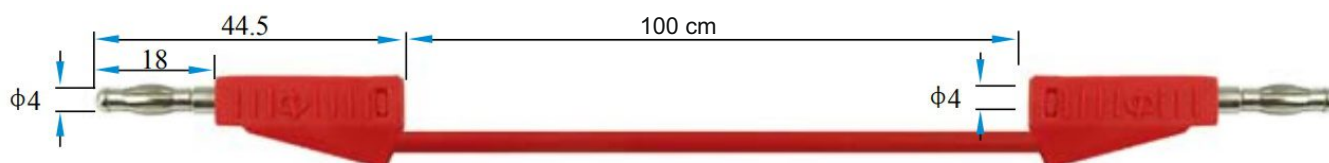

PPS110-BK Przewód pom. 2x wtyk banan 4mm , 1m, 19A czarny
Nr kat: 112730

Cechy:

- wtyk lamelkowy o średnicy 4mm i współosiowe dodatkowe gniazdo o średnicy 4 mm
- wykonanie odporne na zgniecenie
- wykonanie ekonomiczne i dobrej jakości

Specyfikacja:

| | |
|------------------|---------------------|
| Średnica gniazda | 4 mm |
| Natężenie pracy | 19 A (max) |
| Napięcie pracy | 60V DC / 30V AC |
| Przekrój | 1.0 mm ² |
| Izolacja | JBF |
| Długość | 100 cm |
| Kolor | Czarny |