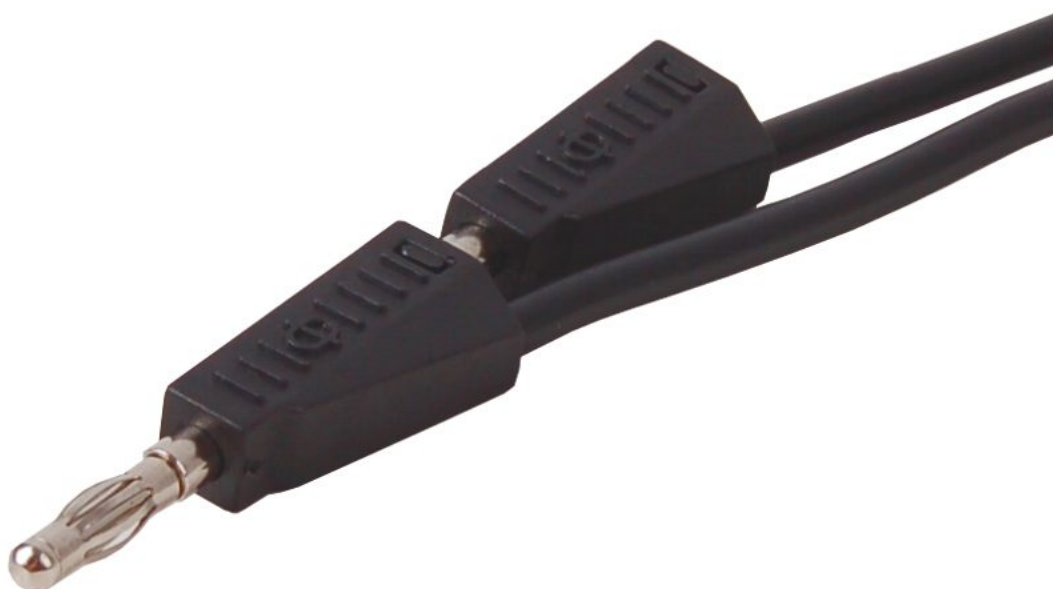

PPS110-BK Przewód pom. 2x wtyk banan 4mm , 1m, 19A czarny
Nr kat: 112730

Cechy:

- wtyk lamelkowy o średnicy 4mm i współosiowe dodatkowe gniazdo o średnicy 4 mm
- wykonanie odporne na zgniecenie
- wykonanie ekonomiczne i dobrej jakości

Specyfikacja:

| | |
|------------------|---------------------|
| Średnica gniazda | 4 mm |
| Natężenie pracy | 19 A (max) |
| Napięcie pracy | 60V DC / 30V AC |
| Przekrój | 1.0 mm ² |
| Izolacja | JBF |
| Długość | 100 cm |
| Kolor | Czarny |