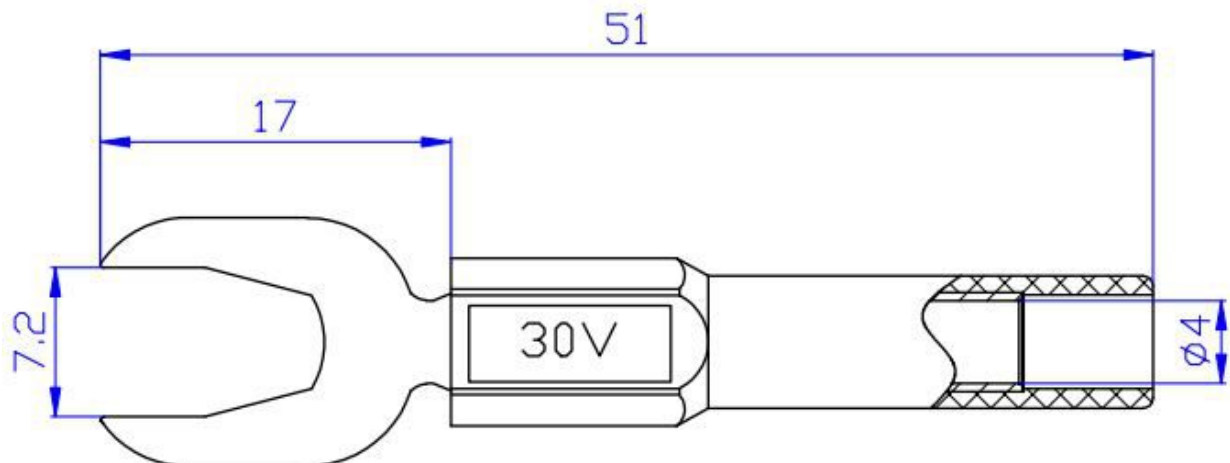

Adapter widełki #7~4mm-gniazdo 4mm AD451-BK 36A czerwony

Nr kat: 112708

Cechy:

- nasadka dla wtyczek 4mm (gniazdko) zakończona widełkami ze stopniowanym rozstawem

Specyfikacja:

Średnica gniazda	4 mm
Prąd roboczy	36 A (max)
Napięcie pracy	<60V= / 30V~
Materiał części stykowych	Mosiądz, niklowany
Izolacja	PA
Długość	51 mm
Kolor	Czerwony