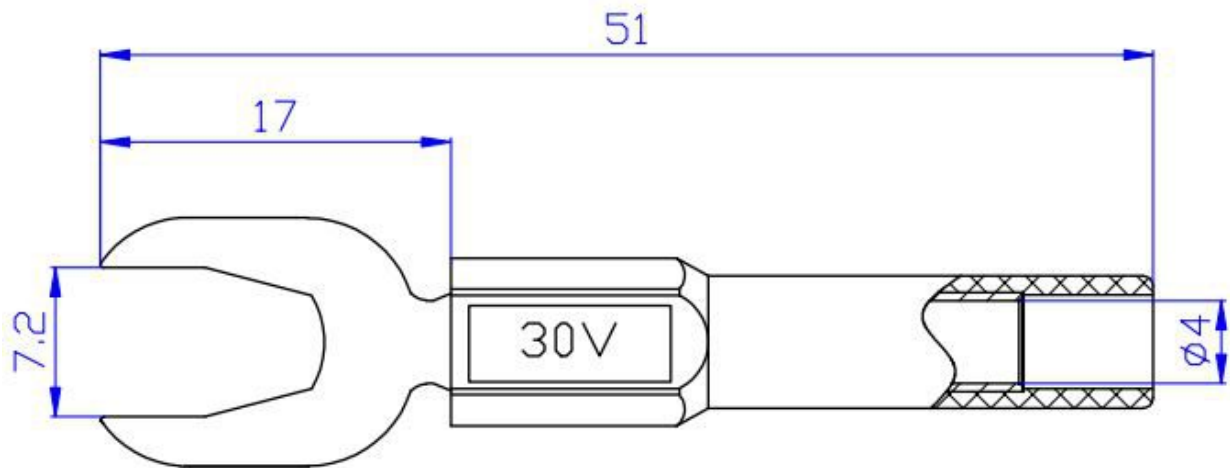

Adapter widełki #7~4mm-gniazdo 4mm AD451-BK 36A czarny

Nr kat: 112707

Cechy:

- nasadka dla wtyczek 4mm (gniazdko) zakończona widełkami ze stopniowanym rozstawem

Specyfikacja:

Średnica gniazda	4 mm
Prąd roboczy	36 A (max)
Napięcie pracy	<60V= / 30V~
Materiał części stykowych	Mosiądz, niklowany
Izolacja	PA
Długość	51 mm
Kolor	Czarny