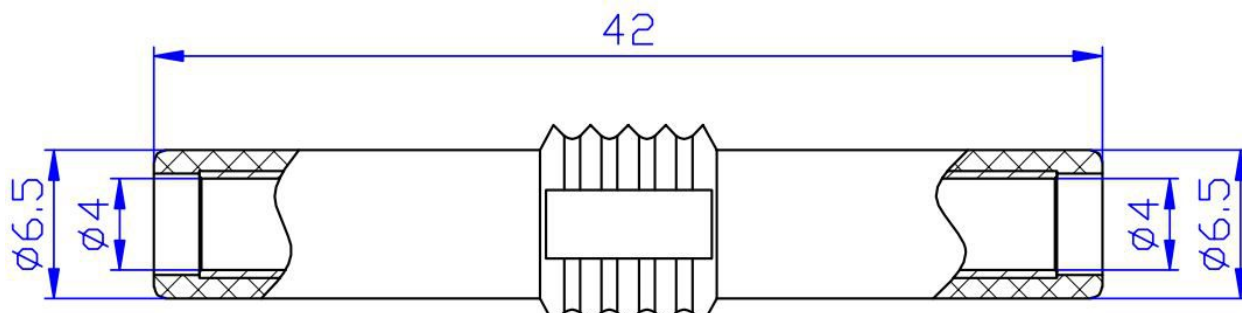

Wtyk banan 4mm WB420-R 50V=/30V~ 24A czerwony

Nr kat: 112706

Cechy:

- bezpieczne sprzęgło dla wtyczek 4mm
- do łączenia przewodów pomiarowych zakończonych zwykłymi wtykami jak i wtykami bezpiecznymi z tuleją sztywną lub ruchomą
- Podlega dyrektywie WEEE 2002/96/EC (Utylizacja)
- Zgodne z dyrektywą 2002/95/EC (RoHS)

Specyfikacja:

Średnica gniazda	4 mm
Prąd roboczy	19 A (max)
Napięcie pracy	<60V DC, <30V AC
Materiał części stykowych	Mosiądz, niklowany
Izolacja	PVC
Długość	42 mm
Kolor	Czerwony