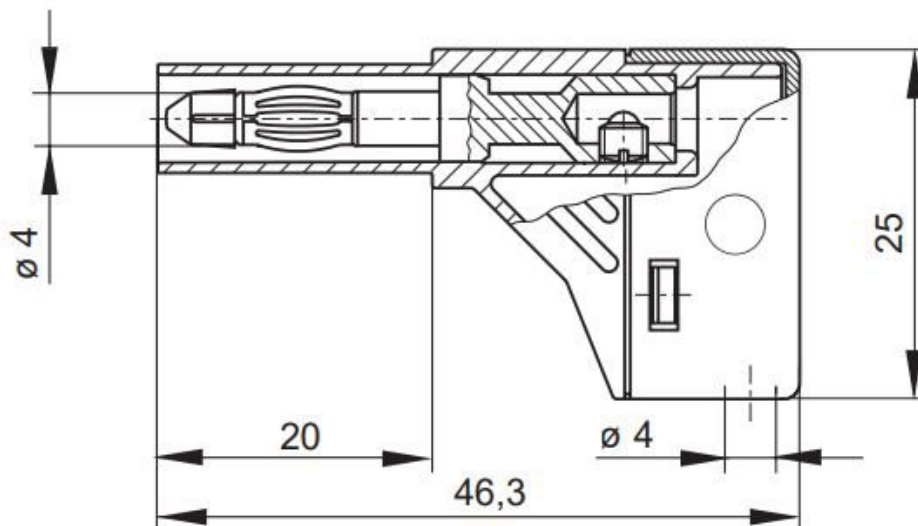

Wtyk banan bezp. 4mm kątowy LAS S W-BK CAT III 1000V 24A czarny
Nr kat: 109570

Cechy:

- wtyk typu lamelkowego o średnicy 4 mm
- wtyk osłonięty stałą tuleją izolacyjną
- wtyk umieszczony w otwieranej osłonie izolacyjnej

Specyfikacja:

Wtyk	Ø4 mm
Prąd roboczy	24 A (max)
Napięcie pracy	CAT III 1000V
Zakres temperatur	-15°C+70°C
Rodzaj przyłącza	Przykręcane, otwór na przewód Ø1,5 mm
Materiał części stykowych	Mosiądz, niklowany
Izolacja	PA
Długość	46,3 mm
Kolor	Czarny