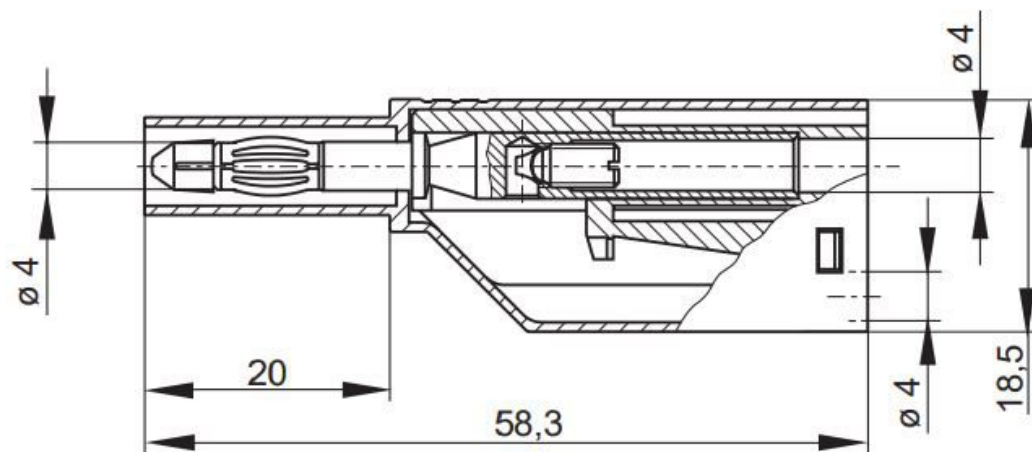

Wtyk banan bezp. 4mm do poł. wież. LAS S WS-BK 24A

Nr kat: 109537

czarny

Nr kat: 109526

niebieski

Nr kat: 109528

zielony

Nr kat: 109527

żółty

Nr kat: 109538

czerwony