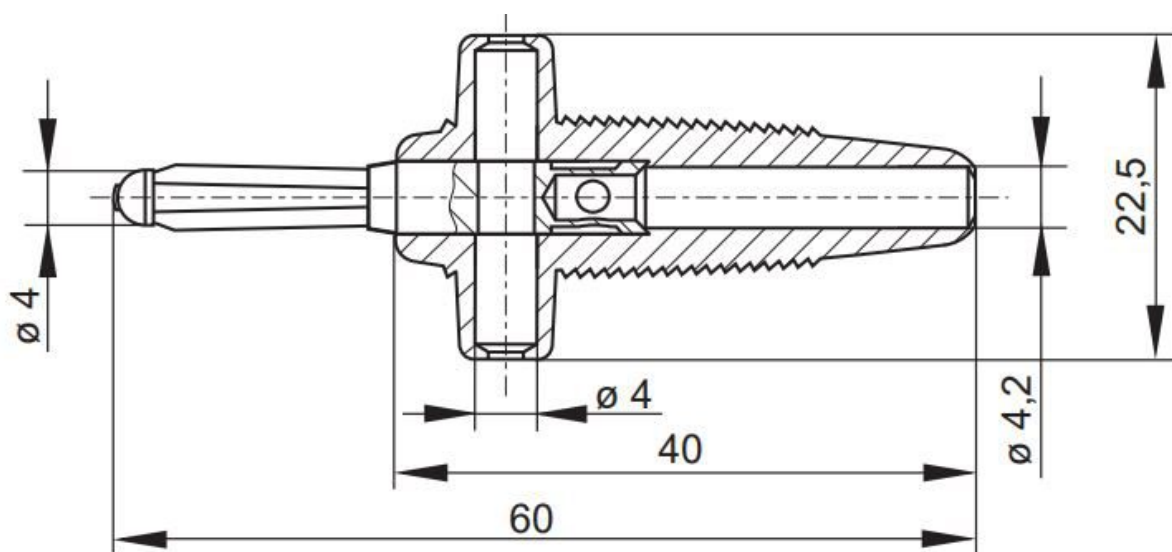

Wtyk banan 4mm z gn. 4mm BUELA300-YEL 60V=/30V~ 30A żółty

Nr kat: 109232

Cechy:

- wielosprężynowa wtyczka przewodu, wytrzymała, elastyczna izolowana tuleja z otworem poprzecznym
- wsporniki boczne zapewniają ochronę przed porażeniem po podłączeniu pod kątem prostym
- zwężająca się końcówka tulei służy również jako ochrona przed zagięciem przewodu
- lutowane przyłącze przewodów o przekroju kabla 2,5 mm²

**Specyfikacja:**

Wtyk	Ø4 mm
Prąd roboczy	30 A (max)
Napięcie pracy	60 DC / 30 V AC
Zakres temperatur	-25°C+70°C
Rodzaj przyłącza	Lutowane, otwór na przewód o średnicy Ø2,5 mm
Materiał części stykowych	Mosiądz, niklowany
Izolacja	PVC-P
Długość	60 mm
Kolor	Żółty