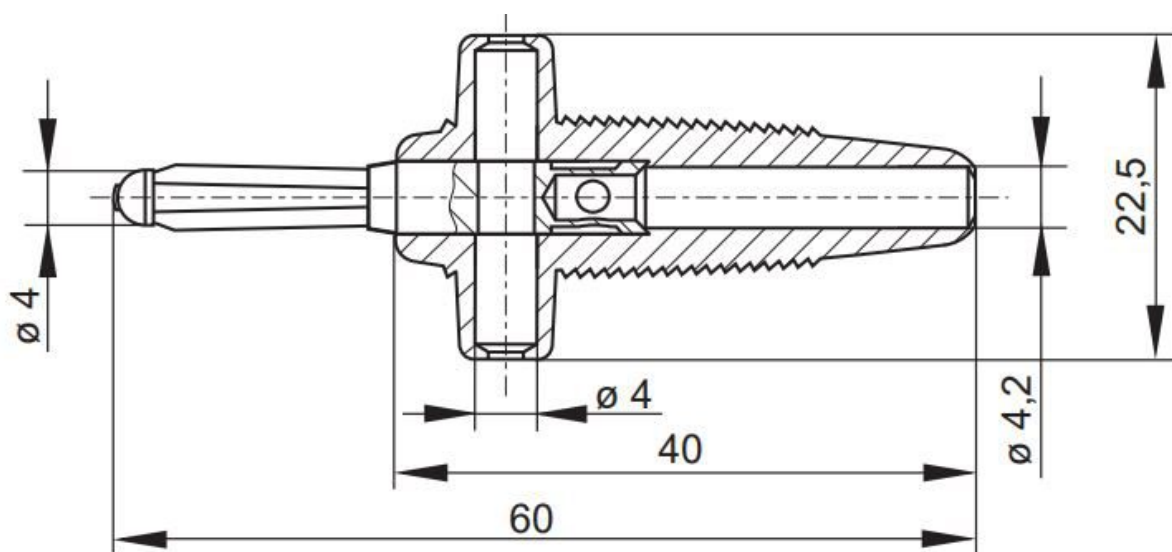

Wtyk banan 4mm z gn. 4mm BUELA300-BK 60V=/30V~ 30A czarny

Nr kat: 109230

Cechy:

- wielosprężynowa wtyczka przewodu, wytrzymała, elastyczna izolowana tuleja z otworem poprzecznym
- wsporniki boczne zapewniają ochronę przed porażeniem po podłączeniu pod kątem prostym
- zwężająca się końcówka tulei służy również jako ochrona przed zagięciem przewodu
- lutowane przyłącze przewodów o przekroju kabla 2,5 mm²

**Specyfikacja:**

Wtyk	Ø4 mm
Prąd roboczy	30 A (max)
Napięcie pracy	60 DC / 30 V AC
Zakres temperatur	-25°C+70°C
Rodzaj przyłącza	Lutowane, otwór na przewód o średnicy Ø2,5 mm
Materiał części stykowych	Mosiądz, niklowany
Izolacja	PVC-P
Długość	60 mm
Kolor	Czarny