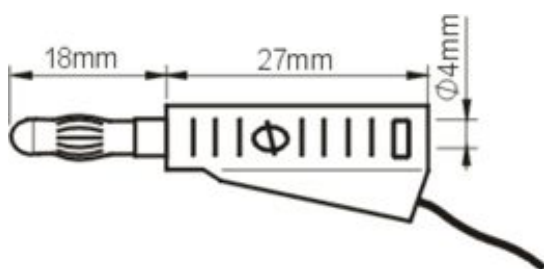

PPS1-R Przewód pom. 2x wtyk banan 4mm, 1m, 20A czerwony
Nr kat: 105021

Cechy:

- wtyk lamelkowy o średnicy 4mm i współosiowe dodatkowe gniazdo o średnicy 4 mm
- wykonanie ekonomiczne i dobrej jakości

Specyfikacja:

Średnica wtyku / gniazda	4 mm
Prąd roboczy	20 A (max)
Napięcie pracy	33 V AC / 70 V DC
Izolacja	PVC
Długość	100cm
Kolor	Czerwony