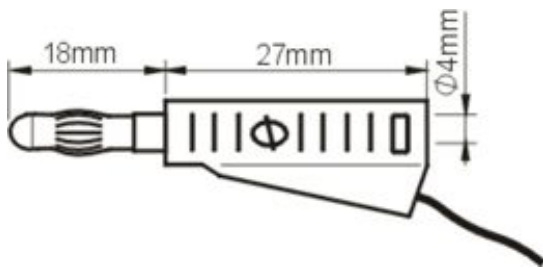

PPS1-BK Przewód pom. 2x wtyk banan 4mm, 1m, 20A czarny
Nr kat: 105020

Cechy:

- wtyk lamelkowy o średnicy 4mm i współosiowe dodatkowe gniazdo o średnicy 4 mm
- wykonanie ekonomiczne i dobrej jakości

Specyfikacja:

Średnica wtyku / gniazda	4 mm
Prąd roboczy	20 A (max)
Napięcie pracy	33 V AC / 70 V DC
Izolacja	PVC
Długość	100cm
Kolor	Czarny