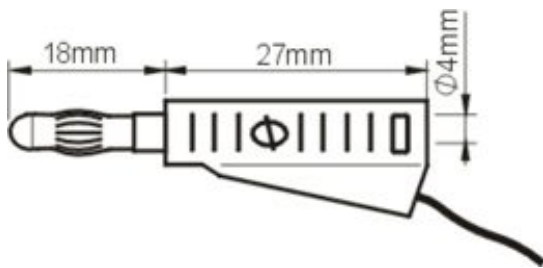

PPS1-GN Przewód pom. 2x wtyk banan 4mm, 1m, 20A zielony
Nr kat: 105019

Cechy:

- wtyk lamelkowy o średnicy 4mm i współosiowe dodatkowe gniazdo o średnicy 4 mm
- wykonanie ekonomiczne i dobrej jakości

Specyfikacja:

Średnica wtyku / gniazda	4 mm
Prąd roboczy	20 A (max)
Napięcie pracy	33 V AC / 70 V DC
Izolacja	PVC
Długość	100cm
Kolor	Zielony