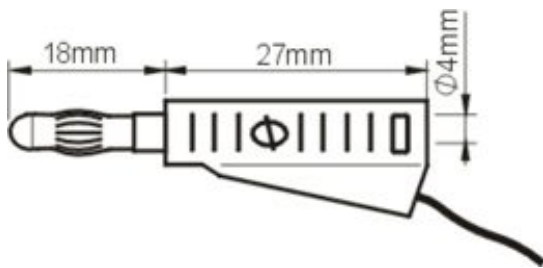

PPS1-BU Przewód pom. 2x wtyk banan 4mm, 1m, 20A niebieski
Nr kat: 105018

Cechy:

- wtyk lamelkowy o średnicy 4mm i współosiowe dodatkowe gniazdo o średnicy 4 mm
- wykonanie ekonomiczne i dobrej jakości

Specyfikacja:

Średnica wtyku / gniazda	4 mm
Prąd roboczy	20 A (max)
Napięcie pracy	33 V AC / 70 V DC
Izolacja	PVC
Długość	100cm
Kolor	Niebieski