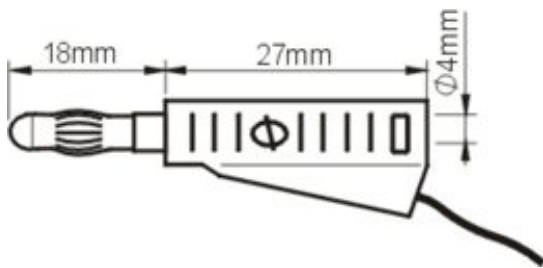

PPS1-Y Przewód pom. 2x wtyk banan 4mm, 1m, 20A żółty
Nr kat: 105017

Cechy:

- wtyk lamelkowy o średnicy 4mm i współosiowe dodatkowe gniazdo o średnicy 4 mm
- wykonanie ekonomiczne i dobrej jakości

Specyfikacja:

Średnica wtyku / gniazda	4 mm
Prąd roboczy	20 A (max)
Napięcie pracy	33 V AC / 70 V DC
Izolacja	PVC
Długość	100cm
Kolor	Żółty