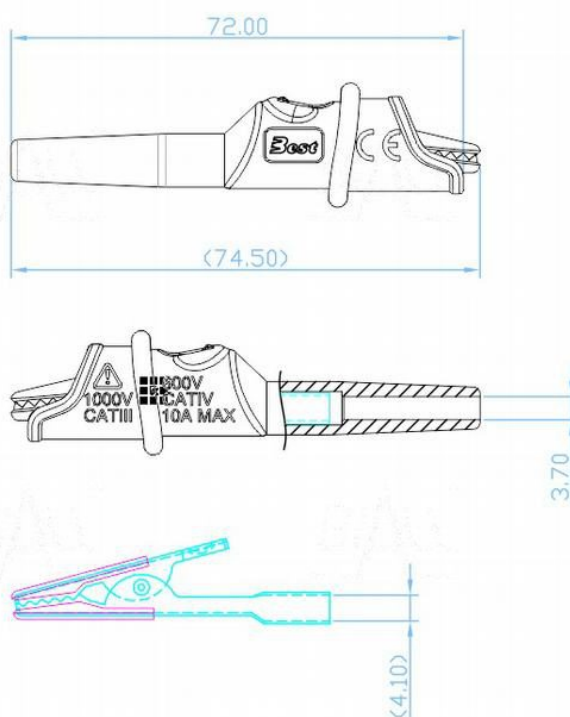

Krokodylek bezp. na przewód KK1A-0057-BK CAT IV 600V, 10A czarny
 Nr kat: 102307

Cechy:

- szeroka szczelina na końcu frontu krokodylka zapewnia łatwiejsze chwytanie i mierzenie obiektów
- wybrzuszenie na palec pozwala na wygodne trzymanie i łatwiejsze użytkowanie
- Zgodne z EN 61010-031 :2002+A1 :2008 Compliant product

Specyfikacja:

Średnica zewnętrzna przewodu	Ø3,7 mm
Prąd roboczy	10 A (max)
Napięcie pracy	600V, kat. IV / 1000V, kat. III
Zakres rozwarcia szczęk	8.5 mm
Długość	74 mm
Kolor	Czarny