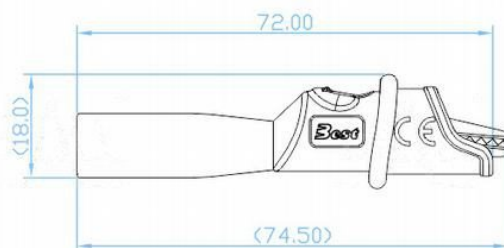

Krokodylek bezp. gn. 4mm KK1A-0008 CAT IV 600V, 10A czarny
Nr kat: 102301

Cechy:

- szeroka szczelina na końcu frontu krokodylka zapewnia łatwiejsze chwytanie i mierzenie obiektów
- wybrzuszenie na palec pozwala na wygodne trzymanie i łatwiejsze użytkowanie
- Zgodne z EN 61010-031 :2002+A1 :2008 Compliant product

Specyfikacja:

Średnica gniazda	Ø4 mm
Prąd roboczy	10 A (max)
Napięcie pracy	600V, kat. IV / 1000V, kat. III
Zakres rozwarcia szczęk	8.5 mm
Długość	74 mm
Kolor	Czarny