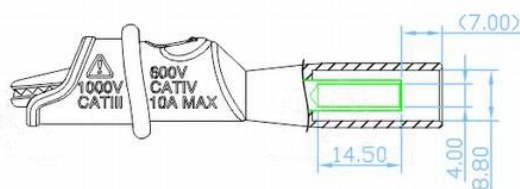

Krokodylek bezp. gn. 4mm KK1A-0008 CAT IV 600V, 10A czarny
Nr kat: 102301

Cechy:

- szeroka szczelina na końcu frontu krokodylka zapewnia łatwiejsze chwytanie i mierzenie obiektów
- wybrzuszenie na palec pozwala na wygodne trzymanie i łatwiejsze użytkowanie
- Zgodne z EN 61010-031 :2002+A1 :2008 Compliant product

Specyfikacja:

Średnica gniazda	Ø4 mm
Prąd roboczy	10 A (max)
Napięcie pracy	600V, kat. IV / 1000V, kat. III
Zakres rozwarcia szczęk	8.5 mm
Długość	74 mm
Kolor	Czarny