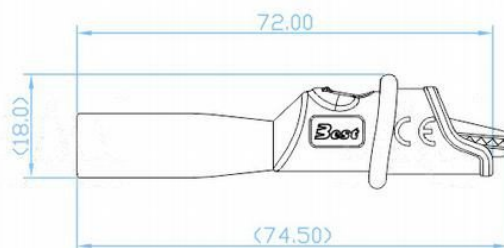

Krokodylek bezp. gn. 4mm KK1A-0007 CAT IV 600V, 10A czerwony
 Nr kat: 102300

Cechy:

- szeroka szczelina na końcu frontu krokodylka zapewnia łatwiejsze chwytanie i mierzenie obiektów
- wybrzuszenie na palec pozwala na wygodne trzymanie i łatwiejsze użytkowanie
- Zgodne z EN 61010-031 :2002+A1 :2008 Compliant product

Specyfikacja:

Średnica gniazda	Ø4 mm
Prąd roboczy	10 A (max)
Napięcie pracy	600V, kat. IV / 1000V, kat. III
Zakres rozwarcia szczęk	8.5 mm
Długość	74 mm
Kolor	Czerwony