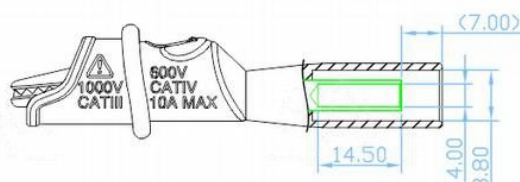

Krokodylek bezp. gn. 4mm KK1A-0007 CAT IV 600V, 10A czerwony
 Nr kat: 102300

Cechy:

- szeroka szczelina na końcu frontu krokodylka zapewnia łatwiejsze chwytanie i mierzenie obiektów
- wybrzuszenie na palec pozwala na wygodne trzymanie i łatwiejsze użytkowanie
- Zgodne z EN 61010-031 :2002+A1 :2008 Compliant product

Specyfikacja:

Średnica gniazda	Ø4 mm
Prąd roboczy	10 A (max)
Napięcie pracy	600V, kat. IV / 1000V, kat. III
Zakres rozwarcia szczęk	8.5 mm
Długość	74 mm
Kolor	Czerwony