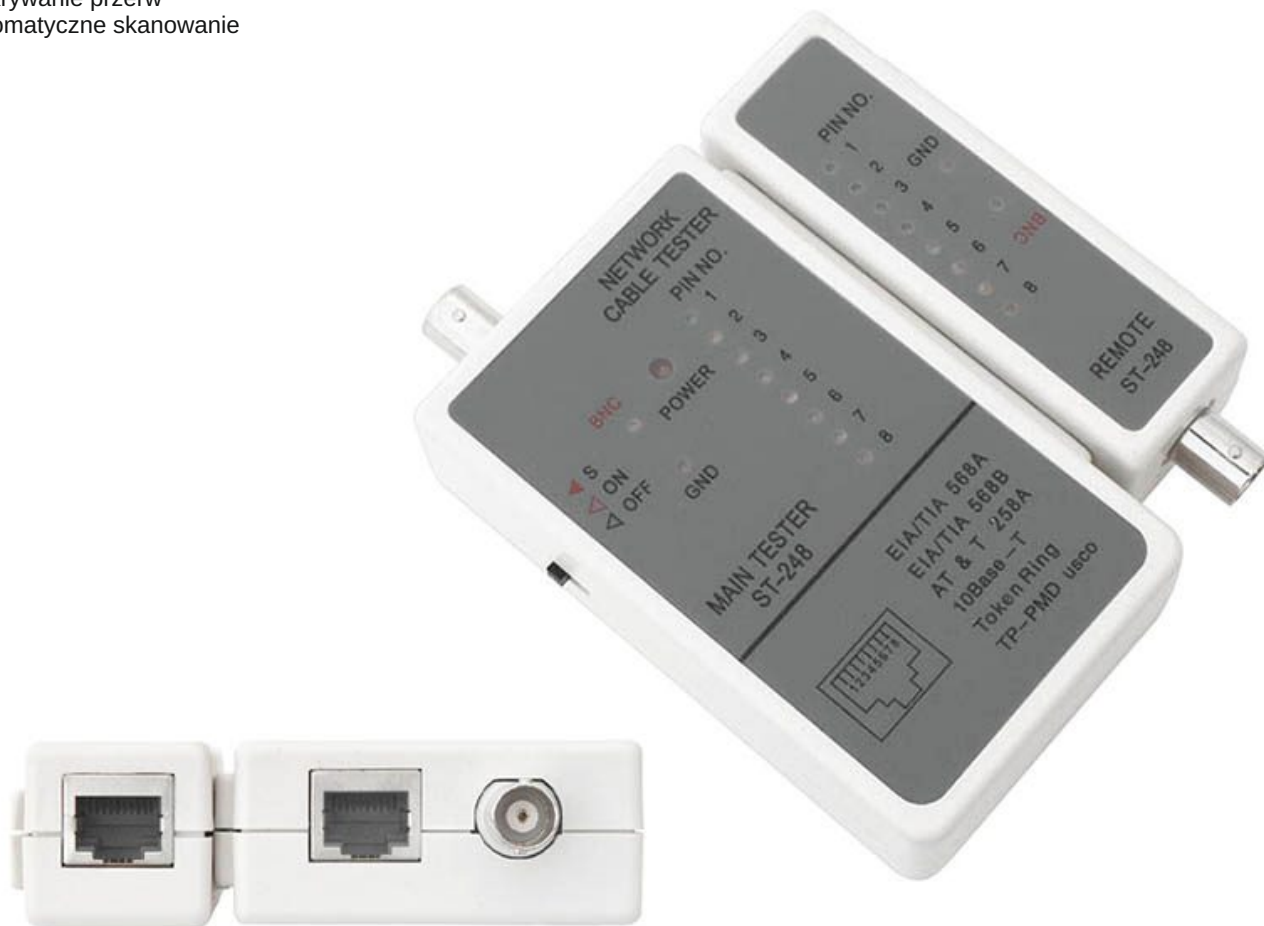

## Tester kabli sieci LAN G248 RJ45/BNC

Nr kat. 101163

### Cechy:

- Detekcja błędnych połączeń
- Wykrywanie zwarc
- Wykrywanie przerw
- Automatyczne skanowanie

### Specyfikacja:

Diody informacyjne	8
Zasilanie	Bateria 9V
Sprawdza ciągłość przewodu	Ethernet RJ-45 CAT5, CAT 6